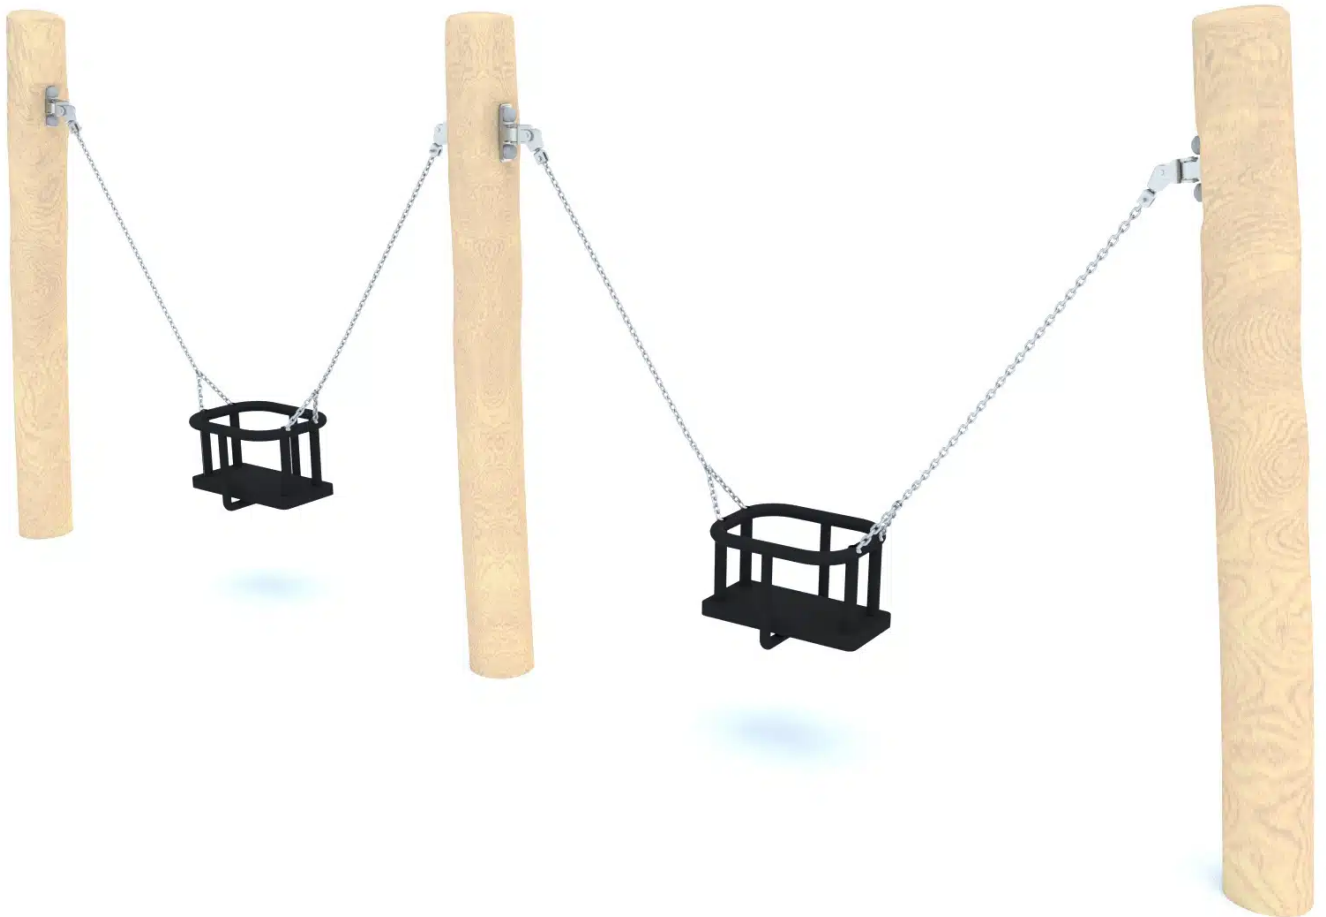

Robinie Kleinkind-Doppelschaukel mit 2 Sicherheitssitzen

Art.-Nr.: 8128

Preis: € 1.970

Farbgestaltung: Die Farben des Spielplatzgeräts sind frei wählbar (ohne Aufpreis) – die

dargestellten Ausführung auf unserer Homepage dienen nur als Beispiel.

Modifikationen: Alle unsere Spielplatzanlagen können an Ihren individuellen Platzbedarf angepasst werden – einzelne Spielelemente lassen sich, soweit normkonform möglich, individuell austauschen.

Diese **Robinie Doppelschaukel für Kleinkinder mit zwei Sicherheitssitzen** wurde speziell für U3- und Krippenbereiche entwickelt. Sie ermöglicht gleichzeitiges, sicheres Schaukeln für zwei Kinder im Alter von 1-4 Jahren und eignet sich optimal für **Kindertagesstätten, Krippen, Familienzentren, Wohnanlagen oder kommunale Spielplätze mit Kleinkindbereich**.

Durch die kompakte Bauweise mit Einzelpfosten ist dieses Spielplatzgerät besonders platzsparend und ideal für kleinere Außenflächen.

Technische Daten

Materialien & Konstruktion

Ausstattung

Diese **Kleinkind-Doppelschaukel aus Robinie für den öffentlichen Bereich** bietet höchste Sicherheit, langlebige Materialien und altersgerechten Schaukelspaß für die

Technische Daten

Zertifizierung: EN 1176 zertifiziert für den öffentlichen Bereich

Gerätemaße: 33 x 454 cm

Gesamthöhe: 180 cm

Maximale Fallhöhe: 105 cm

Sicherheitsareal: 660 x 378 cm

Altersempfehlung: 1-4 Jahre