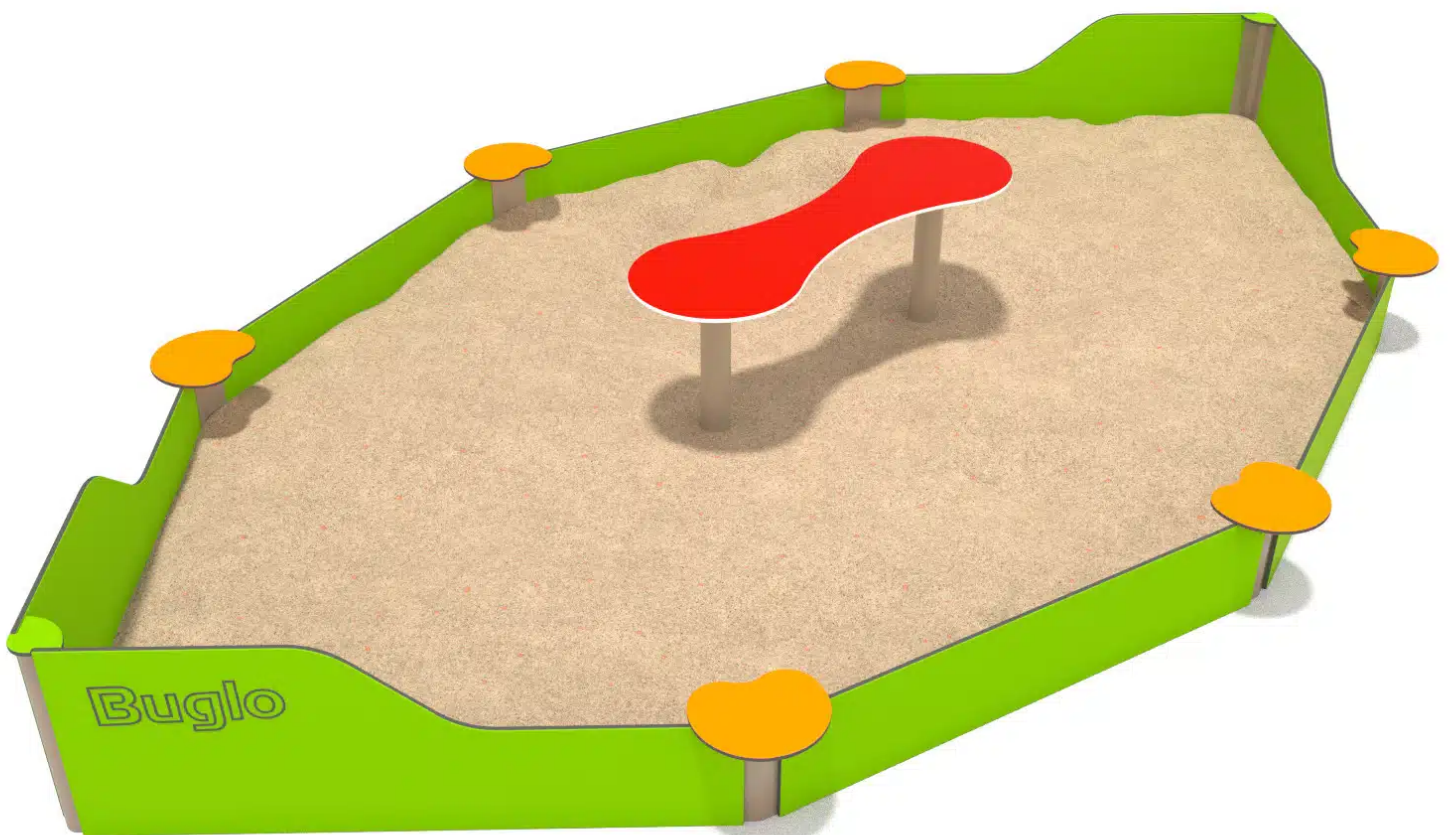

Sandkasten „Schiff“ mit Spieltisch

Art.-Nr.: 2006

Preis: € 2.120

Farbgestaltung: Die Farben des Spielplatzgeräts sind frei wählbar (ohne Aufpreis) – die dargestellten Ausführung auf unserer Homepage dienen nur als Beispiel.

Modifikationen: Alle unsere Spielplatzanlagen können an Ihren individuellen Platzbedarf

angepasst werden – einzelne Spielelemente lassen sich, soweit normkonform möglich, individuell austauschen.

Diese hochwertige **Sandkastenanlage in Schiffform** ist ein attraktives **Spielplatzgerät für Kindergärten, Schulen und öffentliche Spielplätze**. Die maritime Gestaltung regt die Fantasie an und lädt Kinder zu kreativen Rollenspielen ein. Ob Piratenschiff, Rettungsboot oder Abenteuerschiff – der Sandkasten in Schiffsoptik fördert Kommunikation, Teamspiel und motorische Entwicklung.

Die integrierten **Sitzgelegenheiten** entlang der Umrandung sowie der **kleine Spieltisch im Innenbereich** schaffen zusätzliche Spiel- und Aufenthaltsmöglichkeiten. Dadurch eignet sich diese **Sandspielanlage für den öffentlichen Bereich** ideal für Kitas, Schulhöfe, kommunale Grünanlagen und Wohnquartiere.

Ausstattung

- Sandkasten in attraktiver Schiffform
- Integrierte Sitzgelegenheiten entlang der Umrandung
- Kleiner Spieltisch im Innenbereich für kreatives Sandspiel
- Großzügige Spielfläche für mehrere Kinder gleichzeitig
- Robuste, vandalismusresistente Konstruktion
- Wartungsarme Materialien für den öffentlichen Bereich